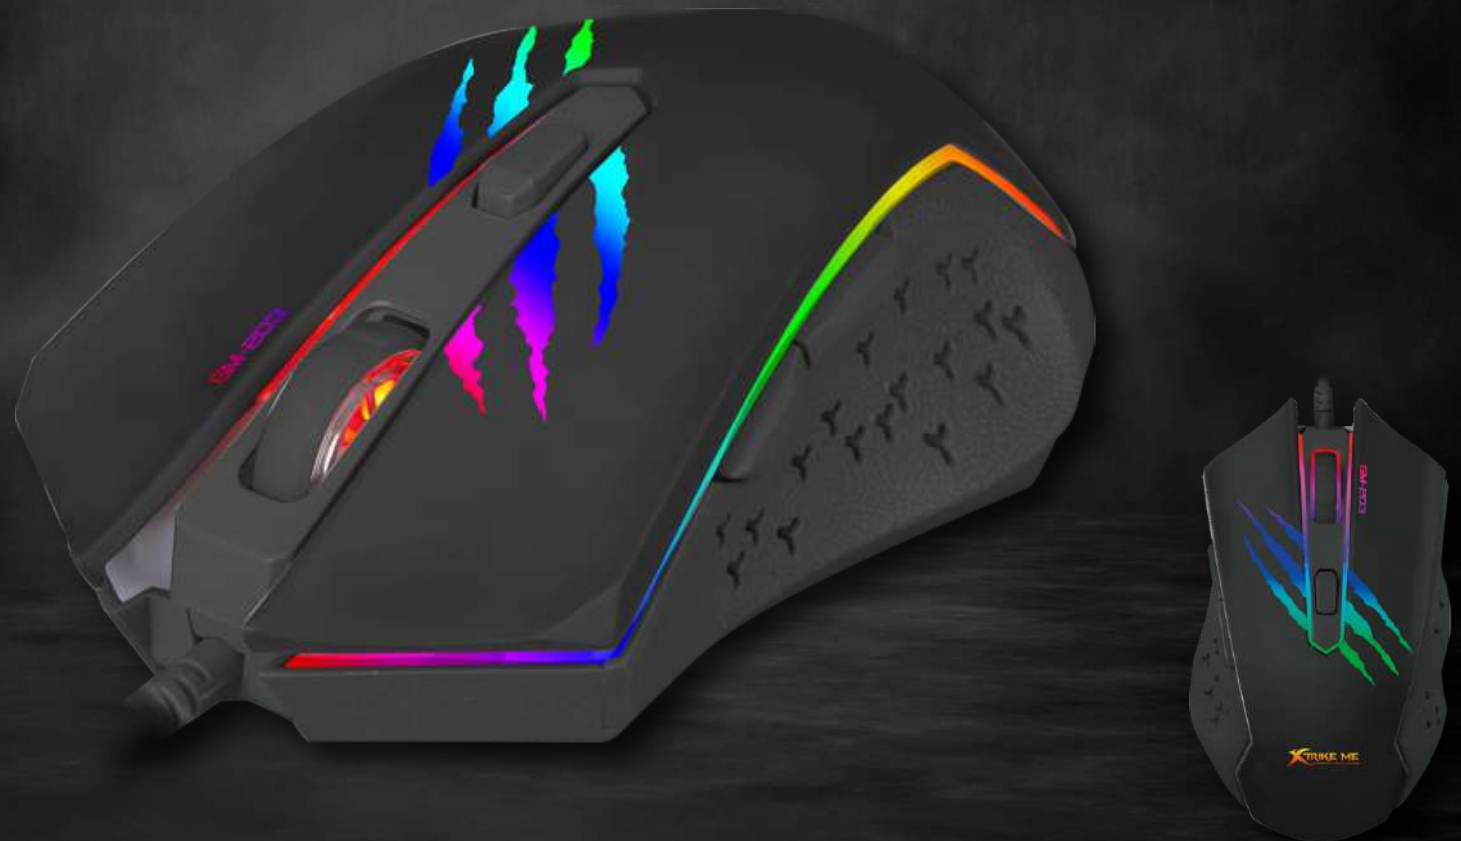

7 colores

Mouse Gaming

3600DPI

Sensor: Optico
DPI:1200/1800/2400/3600
Botones: 6
Switch rating: 3 millones clicks
Luz trasera: Mix colores
Interface: USB 2.0
Cable longitud: 1.5m
OS support: Windows XP o nuevo

Teclado gaming

Led 104 teclas

Teclado con cable con retroiluminación mixcolor

Tipo de interruptor: membrana

Número de botones: 104 teclas

Interfaz USB2.0

Vida clave: 10 millones de veces

Longitud del cable: cable USB de cobre de 1,5 m y material de pvc