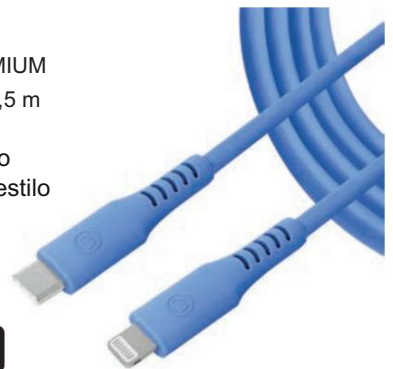

USB C A LIGHTNING PREMIUM
CABLE PD20W | 1,5 m

Cárgalo más rápido pero siempre con estilo

CB4074BL